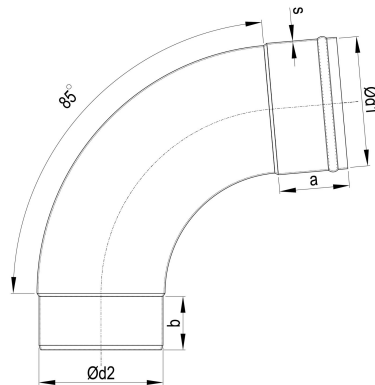

## ANTHRA-ZINC® Meister-Bogen 85 Grad 100 mm

ARTIKELNUMMER: 232800-E-ZAM  
 NENNGRÖSSE: 100/85°  
 MATERIALART: ANTHRA-ZINC®  
 PRODUKTABBILDUNG:

**PRODUKTBESCHREIBUNG:**

Der Meister-Bogen von Zambelli verbindet Entwässerungskomponenten wie Einhangstutzen und Ablaufrohr und stellt so eine wandanliegende Leitungsführung her.

**MASSANGABEN:**

a [mm]	b [mm]
45	35

d1 [mm]	d2 [mm]
100	97