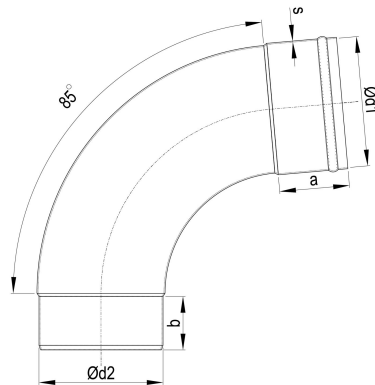

## ANTHRA-ZINC® Meister-Bogen 85 Grad 80 mm

ARTIKELNUMMER: 232805-E-ZAM  
 NENNGRÖSSE: 80/85°  
 MATERIALART: ANTHRA-ZINC®  
 PRODUKTABBILDUNG:

**PRODUKTBESCHREIBUNG:**

Der Meister-Bogen von Zambelli verbindet Entwässerungskomponenten wie Einhangstutzen und Ablaufrohr und stellt so eine wandanliegende Leitungsführung her.

**MASSANGABEN:**

a [mm]	b [mm]
45	35

d1 [mm]	d2 [mm]
80	79