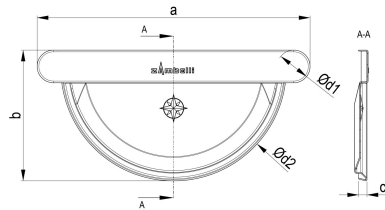

TECHNISCHES PRODUKTDATENBLATT

ANTHRA-ZINC® Meister-Boden halbrund 400

ARTIKELNUMMER: 236000-ZAM
 NENNGRÖSSE: 400
 MATERIALART: ANTHRA-ZINC®
 PRODUKTABBILDUNG:

PRODUKTBESCHREIBUNG:

Der Meister-Boden von Zambelli ist beidseitig verwendbar und gewährleistet ein dichtes Verschließen des halbrunden Dachrinnenendes.

MASSANGABEN:

a [mm]	b [mm]	c [mm]
240	114	10

d1 [mm]	d2 [mm]
192	26