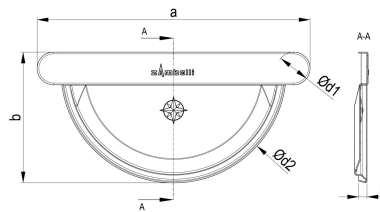

## ANTHRA-ZINC® Meister-Boden halbrund 280

ARTIKELNUMMER: 236010-ZAM  
 NENNGRÖSSE: 280  
 MATERIALART: ANTHRA-ZINC®  
 PRODUKTABBILDUNG:

**PRODUKTBESCHREIBUNG:**

Der Meister-Boden von Zambelli ist beidseitig verwendbar und gewährleistet ein dichtes Verschließen des halbrunden Dachrinnenendes.

**MASSANGABEN:**

a [mm]	b [mm]	c [mm]
168	78	9,5

d1 [mm]	d2 [mm]
127	20