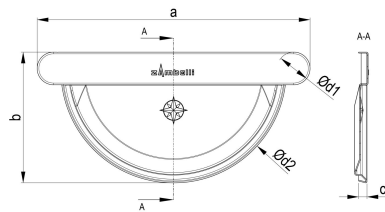

TECHNISCHES PRODUKTDATENBLATT

ANTHRA-ZINC® Meister-Boden halbrund 250

ARTIKELNUMMER: 236015-ZAM
 NENNGRÖSSE: 250
 MATERIALART: ANTHRA-ZINC®
 PRODUKTABBILDUNG:

PRODUKTBESCHREIBUNG:

Der Meister-Boden von Zambelli ist beidseitig verwendbar und gewährleistet ein dichtes Verschließen des halbrunden Dachrinnenendes.

MASSANGABEN:

a [mm]	b [mm]	c [mm]
143	67	8

d1 [mm]	d2 [mm]
105	20