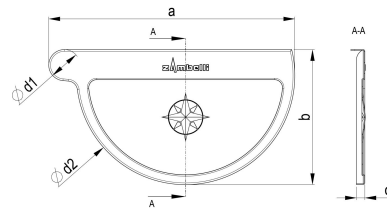

TECHNISCHES PRODUKTDATENBLATT

ANTHRA-ZINC® Lötboden halbrund 333 rechts

ARTIKELNUMMER: 236105-ZAM
 NENNGRÖSSE: 333
 MATERIALART: ANTHRA-ZINC®
 PRODUKTABBILDUNG:

PRODUKTBESCHREIBUNG:

Den Lötboden von Zambelli gibt es in links- oder rechtsseitiger Ausführung. Er gewährleistet ein dichtes Verschließen des halbrunden Dachrinnenendes.

MASSANGABEN:

a [mm]	b [mm]	c [mm]
175	96	10

d1 [mm]	d2 [mm]
153	20